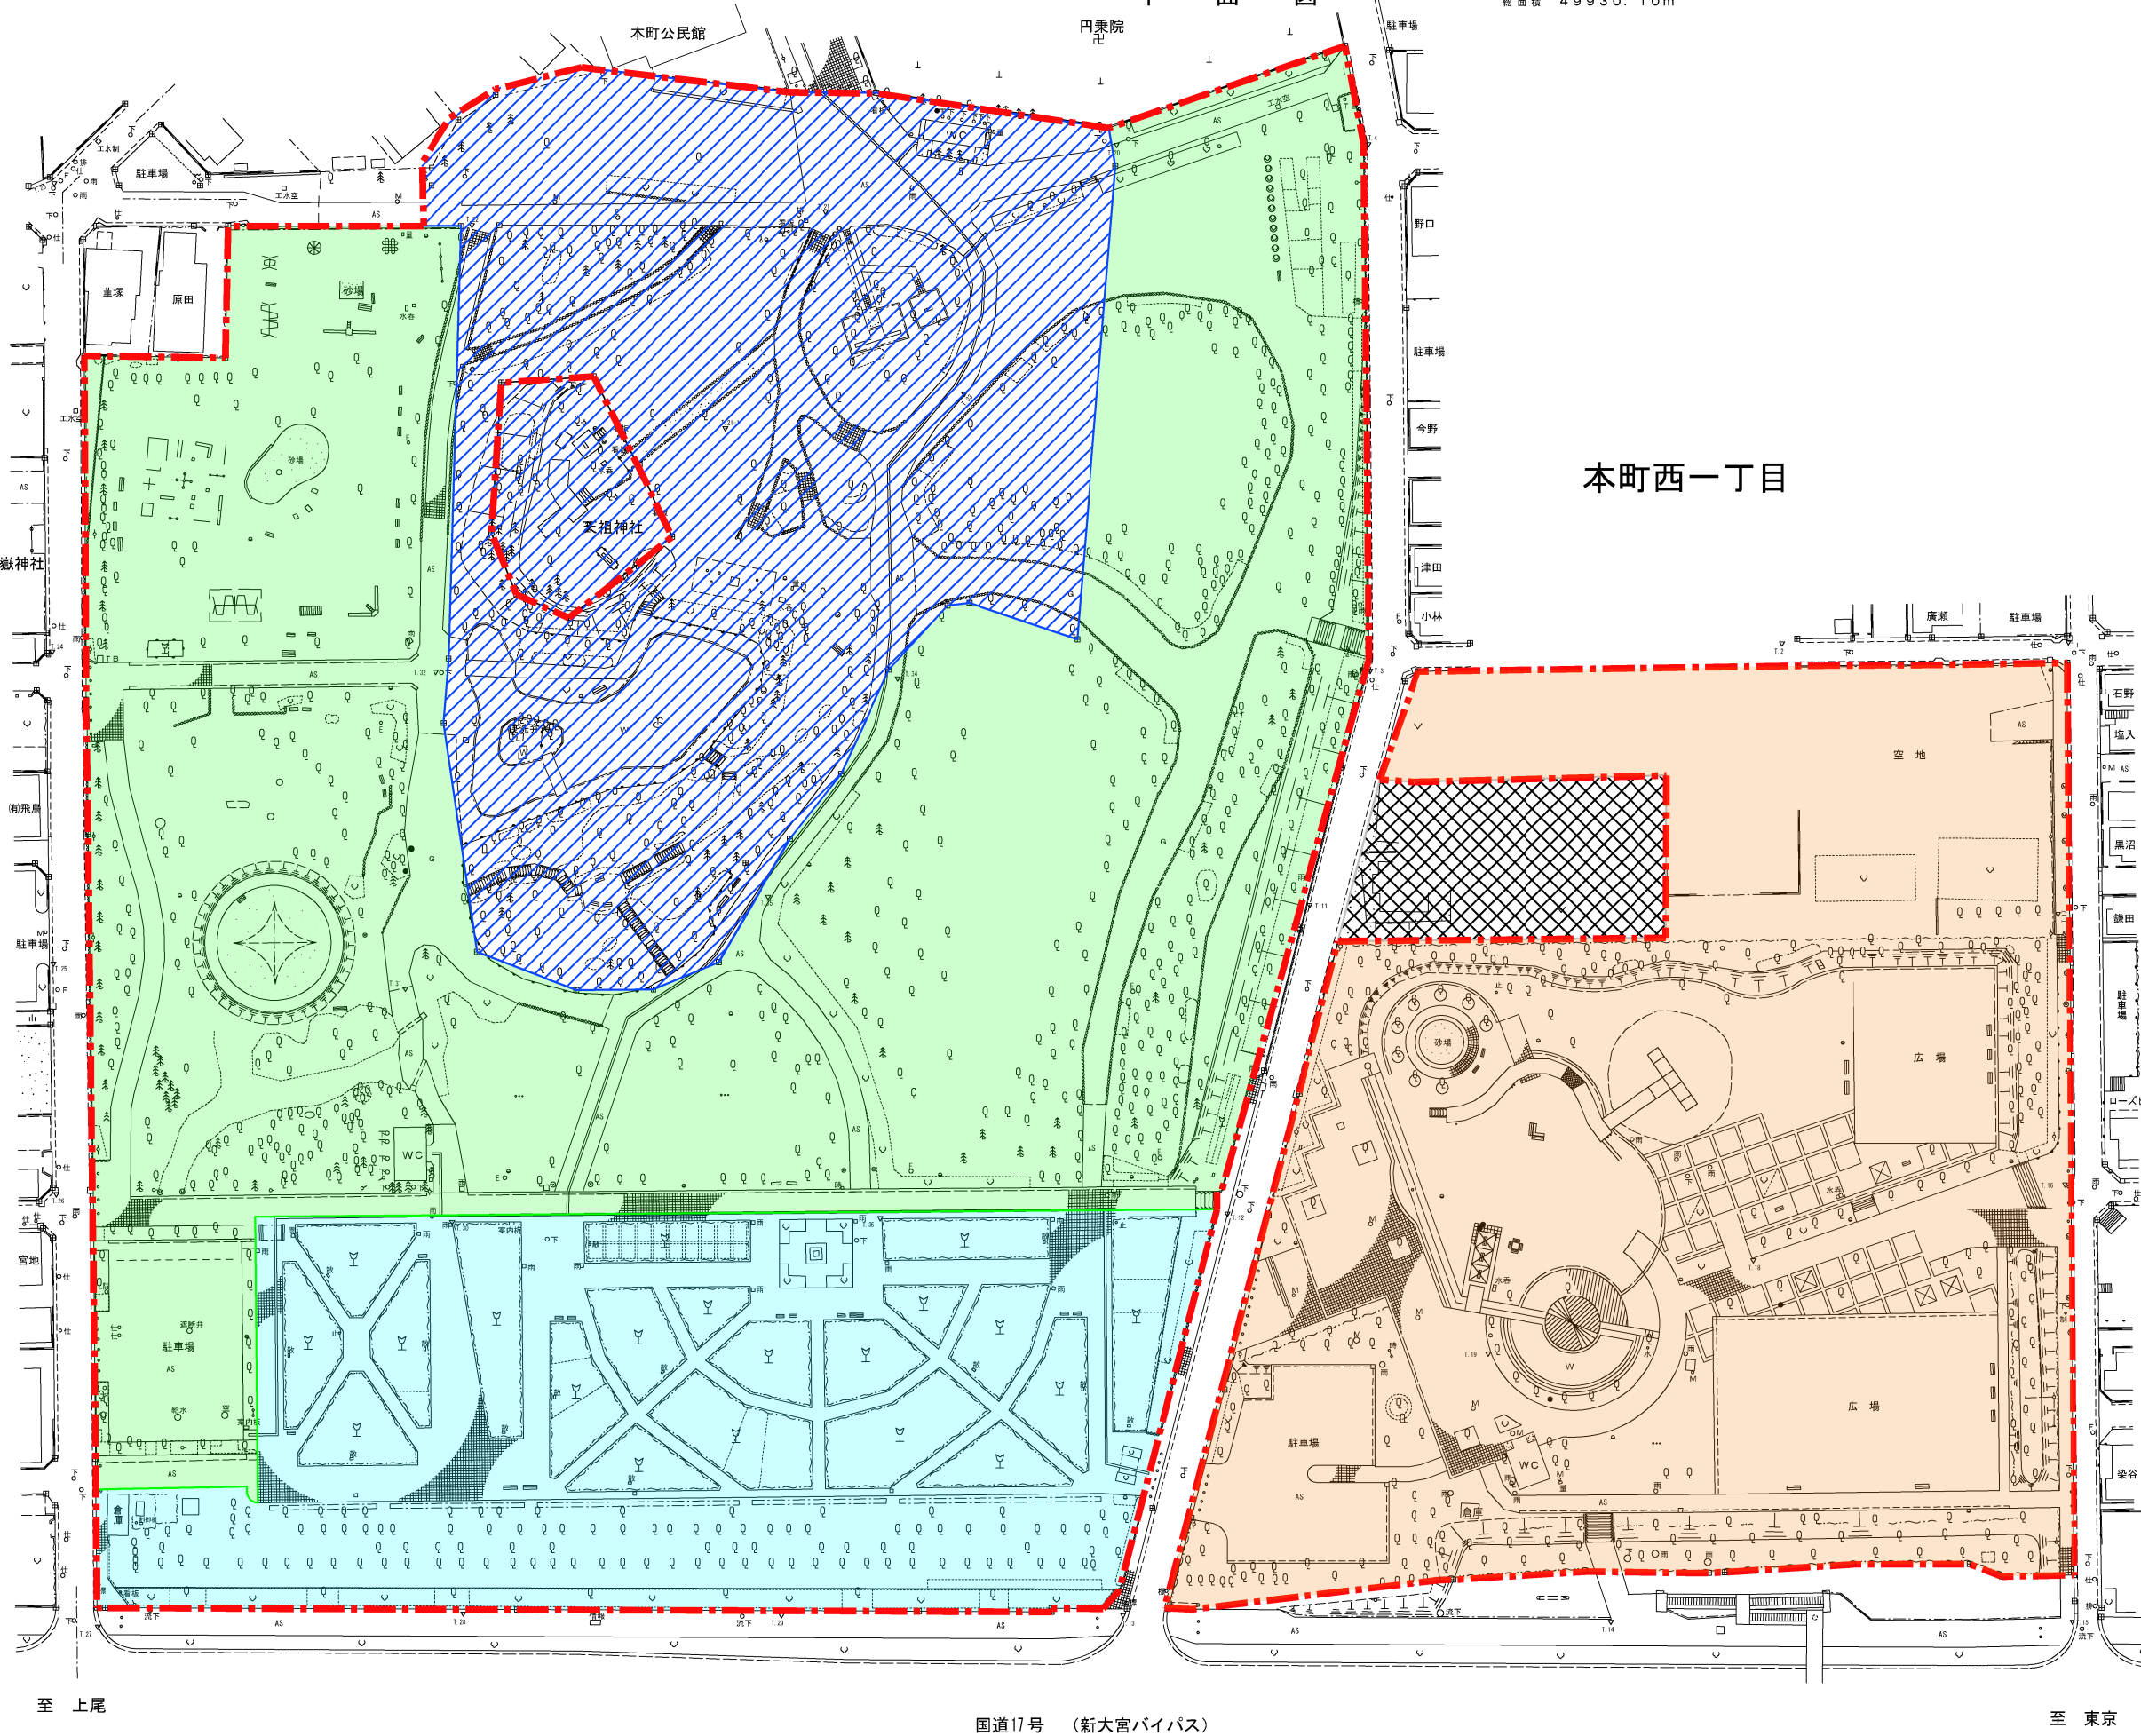

与野公園
平面図

縮尺・五百分之一
さいたま市本町西一丁目1670-1番地内
総面積 49930.10㎡

凡例	
境界線	コンクリート
境界線	アスファルト
境界線	土
境界線	芝生
境界線	樹木
境界線	花壇
境界線	石
境界線	砂場
境界線	水路
境界線	電線
境界線	ガス
境界線	下水
境界線	排水
境界線	照明
境界線	監視
境界線	その他

--- 事業対象区域

公園番号	4-4-02
公園名	与野公園
所在地	さいたま市本町西一丁目1670-1番地内
図面名称	平面図
縮尺	1:500
作製年月日	平成 14年 3月 25日